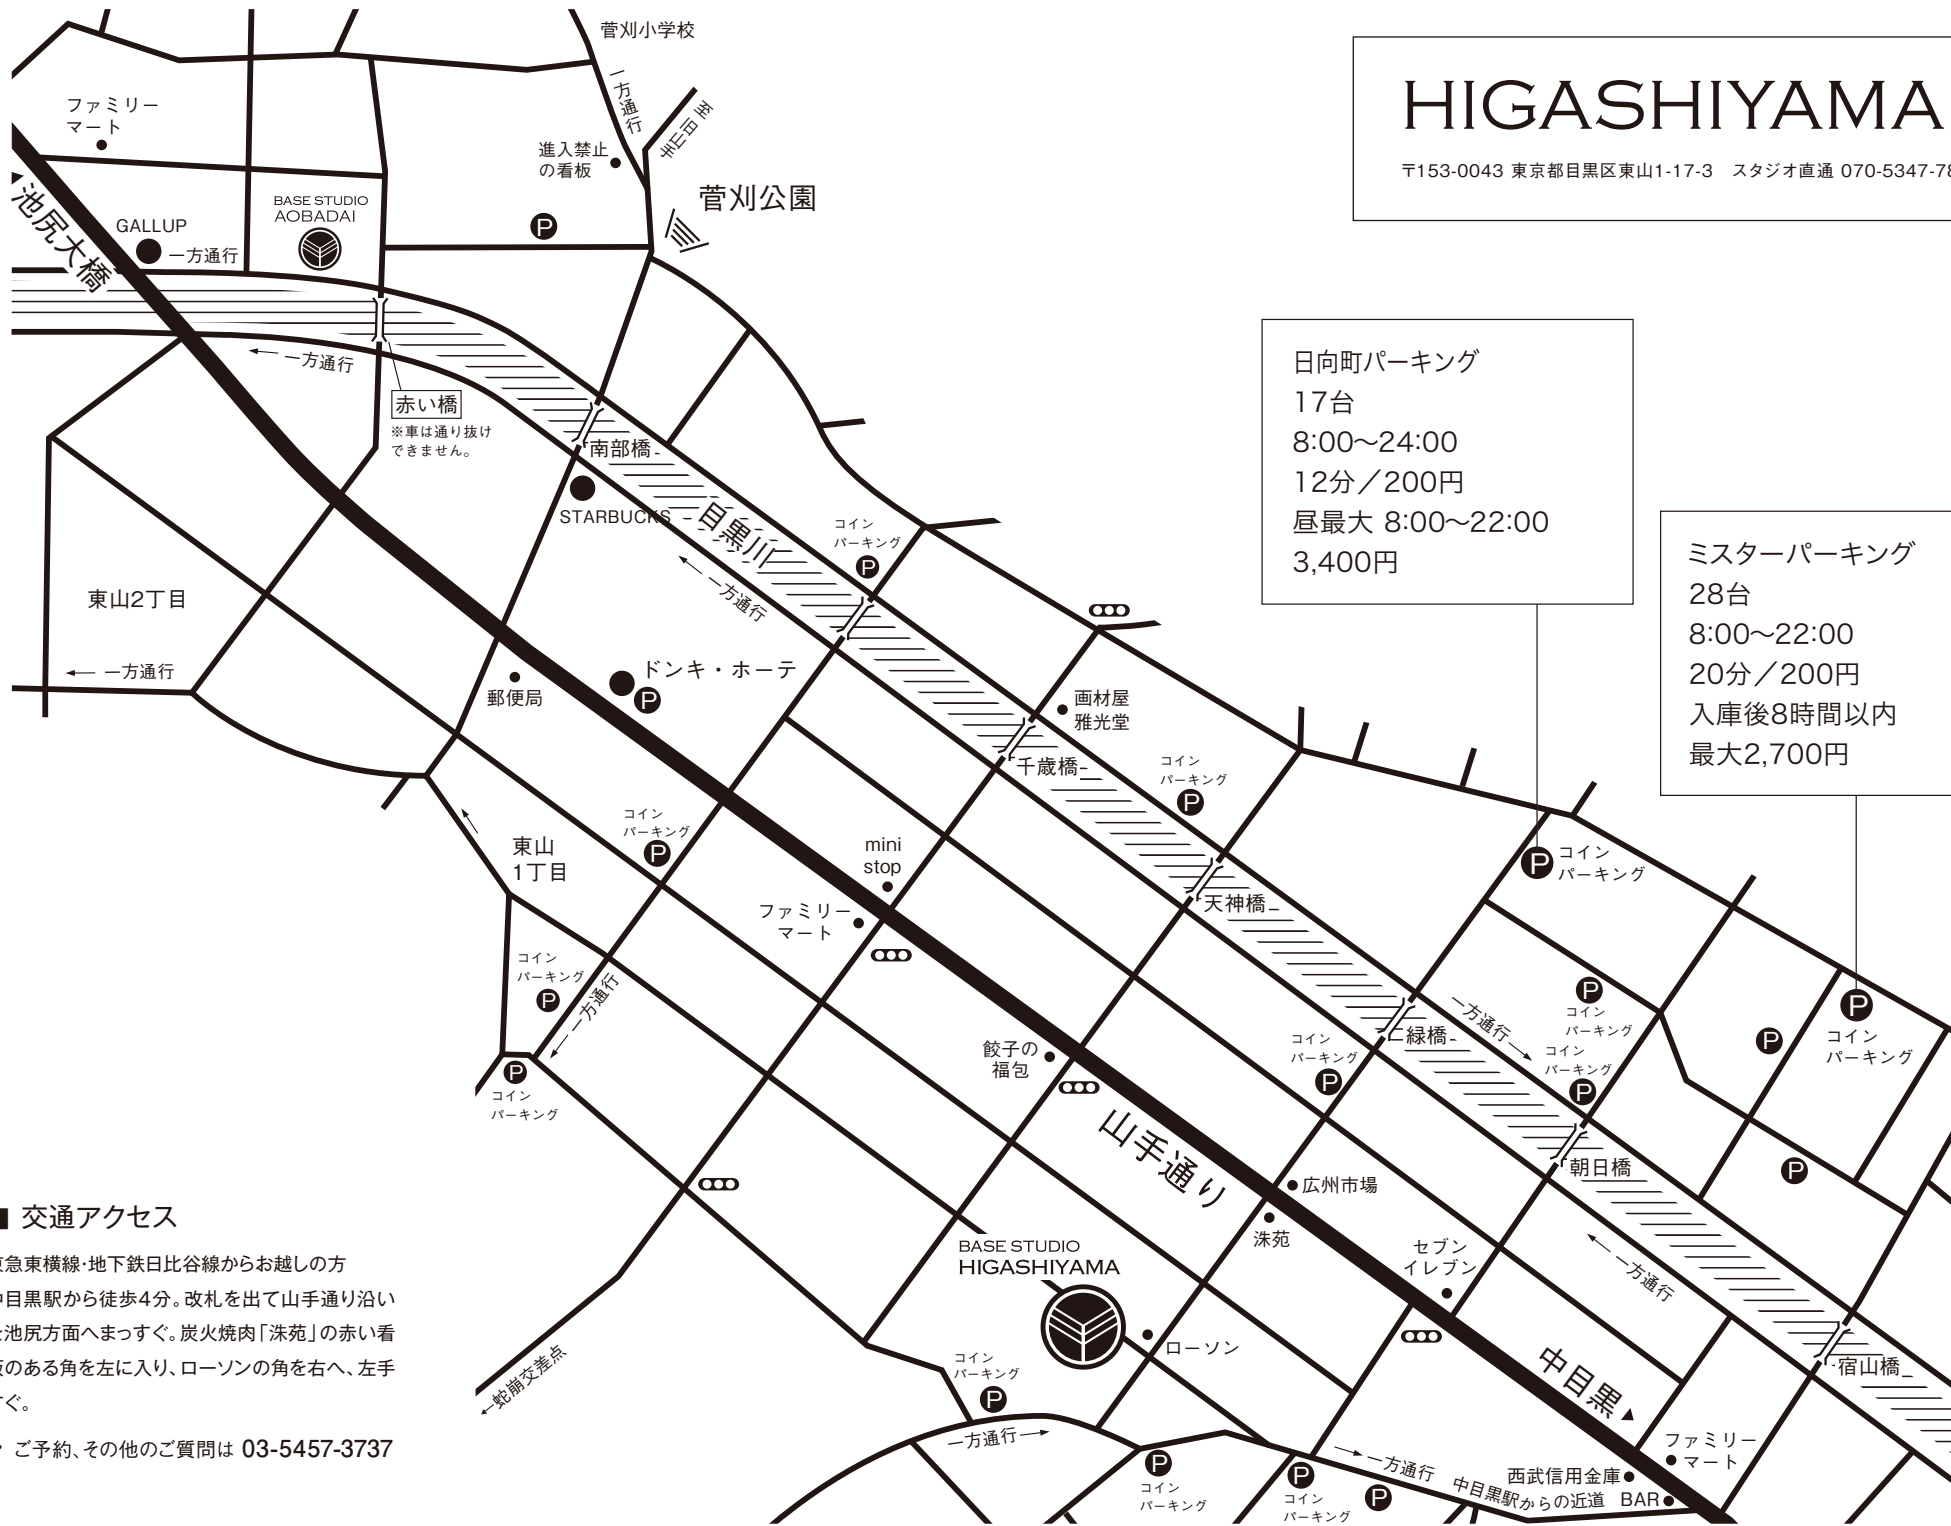

HIGASHIYAMA

〒153-0043 東京都目黒区東山1-17-3 スタジオ直通 070-5347-7853

日向町パーキング
17台
8:00~24:00
12分/200円
昼最大 8:00~22:00
3,400円

ミスターパーキング
28台
8:00~22:00
20分/200円
入庫後8時間以内
最大2,700円

交通アクセス

東急東横線・地下鉄日比谷線からお越しの方
中目黒駅から徒歩4分。改札を出て山手通り沿いを池尻方面へまっすぐ。炭火焼肉「洙苑」の赤い看板のある角を左に入り、ローソンの角を右へ、左手すぐ。